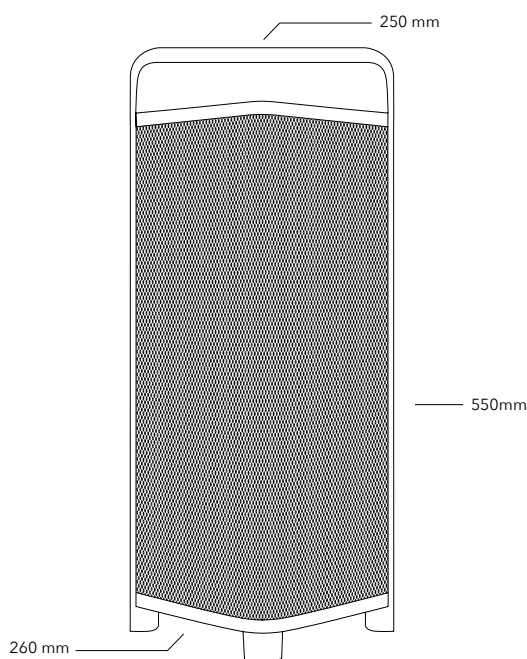

SONORO VIBES L

ca. 7,5 kg

DESIGN

- hochwertige Stoffbespannung
- präzise verarbeitete Aluminium-Elemente
- stabiler Tragegriff
- klare, zeitlose Formensprache

PRODUKTHIGHLIGHTS

- Kraftvoller Sound für den Innen- und Außenbereich dank zwei Breitbandtreibern und einem 6,5-Zoll-Subwoofer
- Spritzwassergeschützt (IPX4)
- Leistungsstarker Akku für bis zu 16 Stunden Hörgenuss
- Bedienung über die sonoro VIBES App oder direkt am Gerät

Schwarz

Weiß

Tan

TECHNISCHE DATEN

Technologie Treiber: 2x 3" Fullrange-Treiber + 6,5" Subwoofer
Frequenzbereich: 20 Hz - 20 KHz
Akkulaufzeit: bis zu 16 Stunden
Spritzwassergeschützt (IPX4)

Input/Output Bluetooth®
Bluetooth® LE Audio
Auracast™ für die gleichzeitige Wiedergabe mit anderen Auracast™-fähigen sonoro Produkten

Funktion Bluetooth® Version: 5.4
Bluetooth® Profile: A2DP V1.3.1, AVRCP V1.6
Bluetooth® Codecs: SBC, AAC, aptX, aptX HD, LC3

Allgemeines Produktabmessungen: 250 x 260 x 550 (BxTxH in mm)
Nettogewicht: ca. 7,5 kg
Verpackungsabmessungen: 293 x 300 x 655 (BxTxH in mm)
Bruttogewicht: ca. 10,4 kg
Netzteil: 230 V Wechselstrom, 50/60 Hz

Lieferumfang 1x sonoro VIBES L
1x Netzkabel
1x Schnellstartanleitung
1x Sicherheitsanweisungen

App App-Steuerung über die sonoro VIBES App für iOS® und Android™